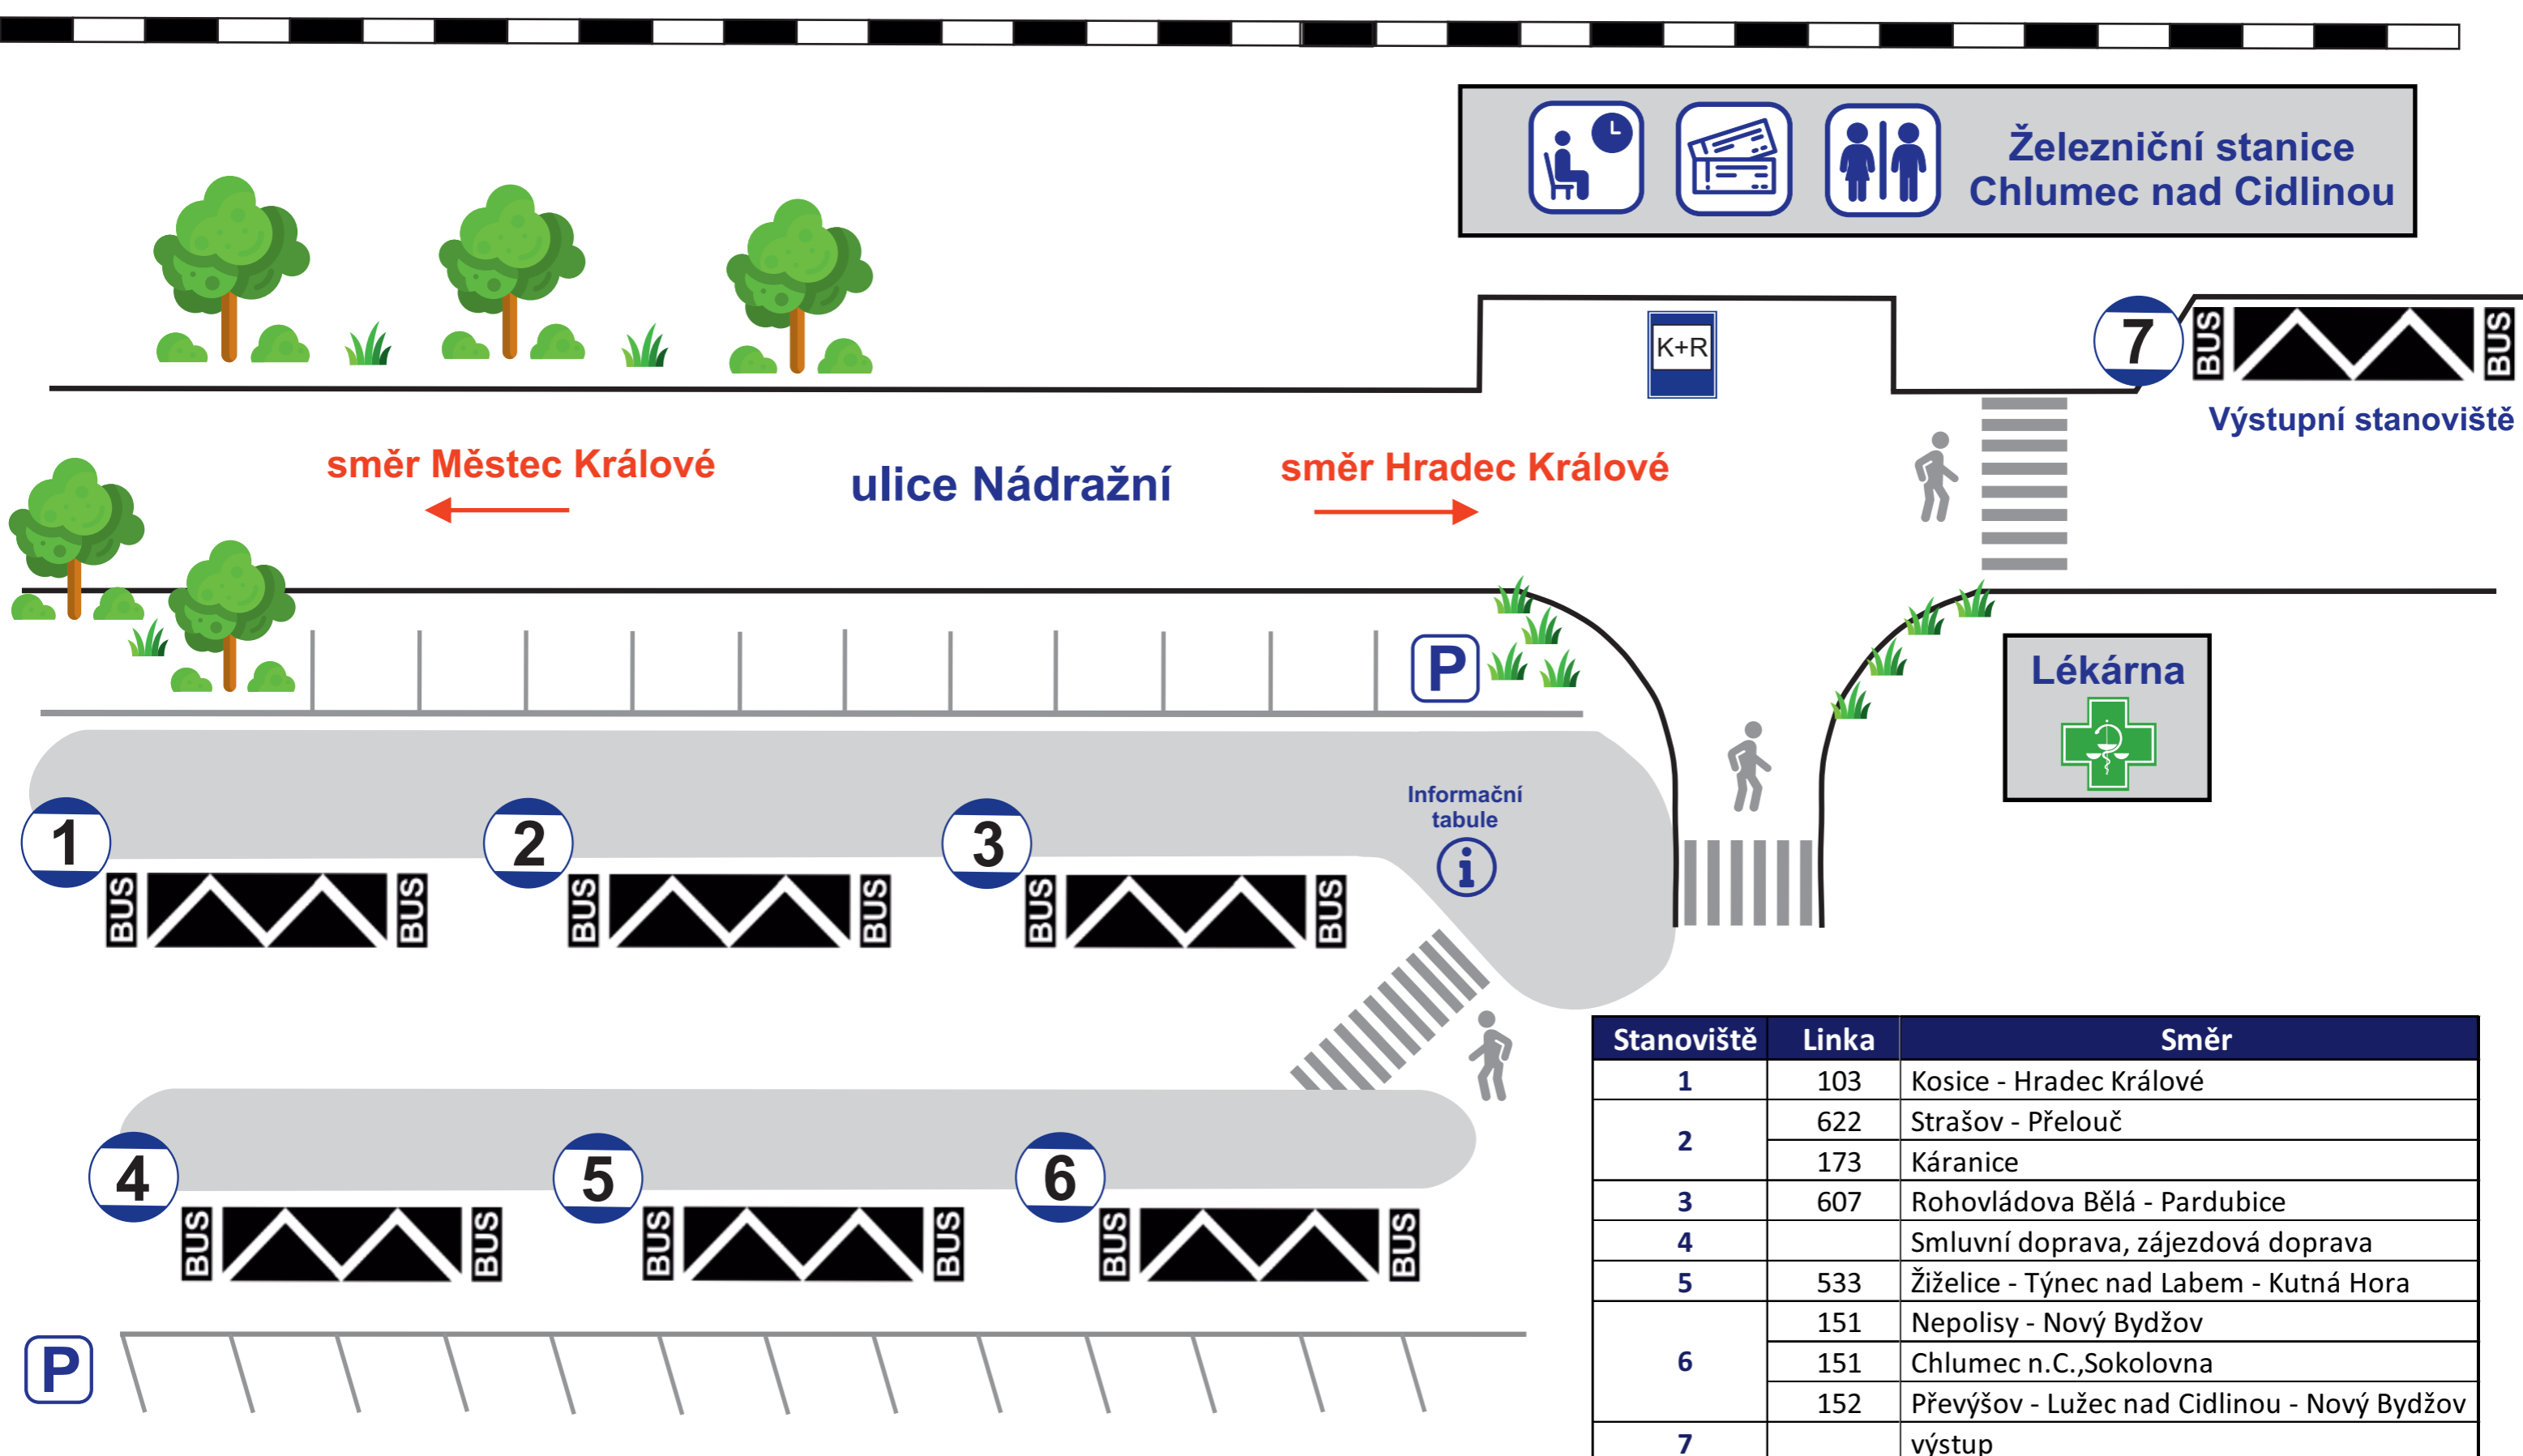

Autobusová zastávka Chlumeck n.Cidl.,žel.st.

Stanoviště	Linka	Směr
1	103	Kosice - Hradec Králové
2	622	Strašov - Přelouč
	173	Káranice
3	607	Rohovládova Bělá - Pardubice
4		Smluvní doprava, zájezdová doprava
5	533	Žiželice - Týnec nad Labem - Kutná Hora
	151	Nepolisy - Nový Bydžov
6	151	Chlumeck n.C.,Sokolovna
	152	Převýšov - Lužec nad Cidlinou - Nový Bydžov
7		výstup