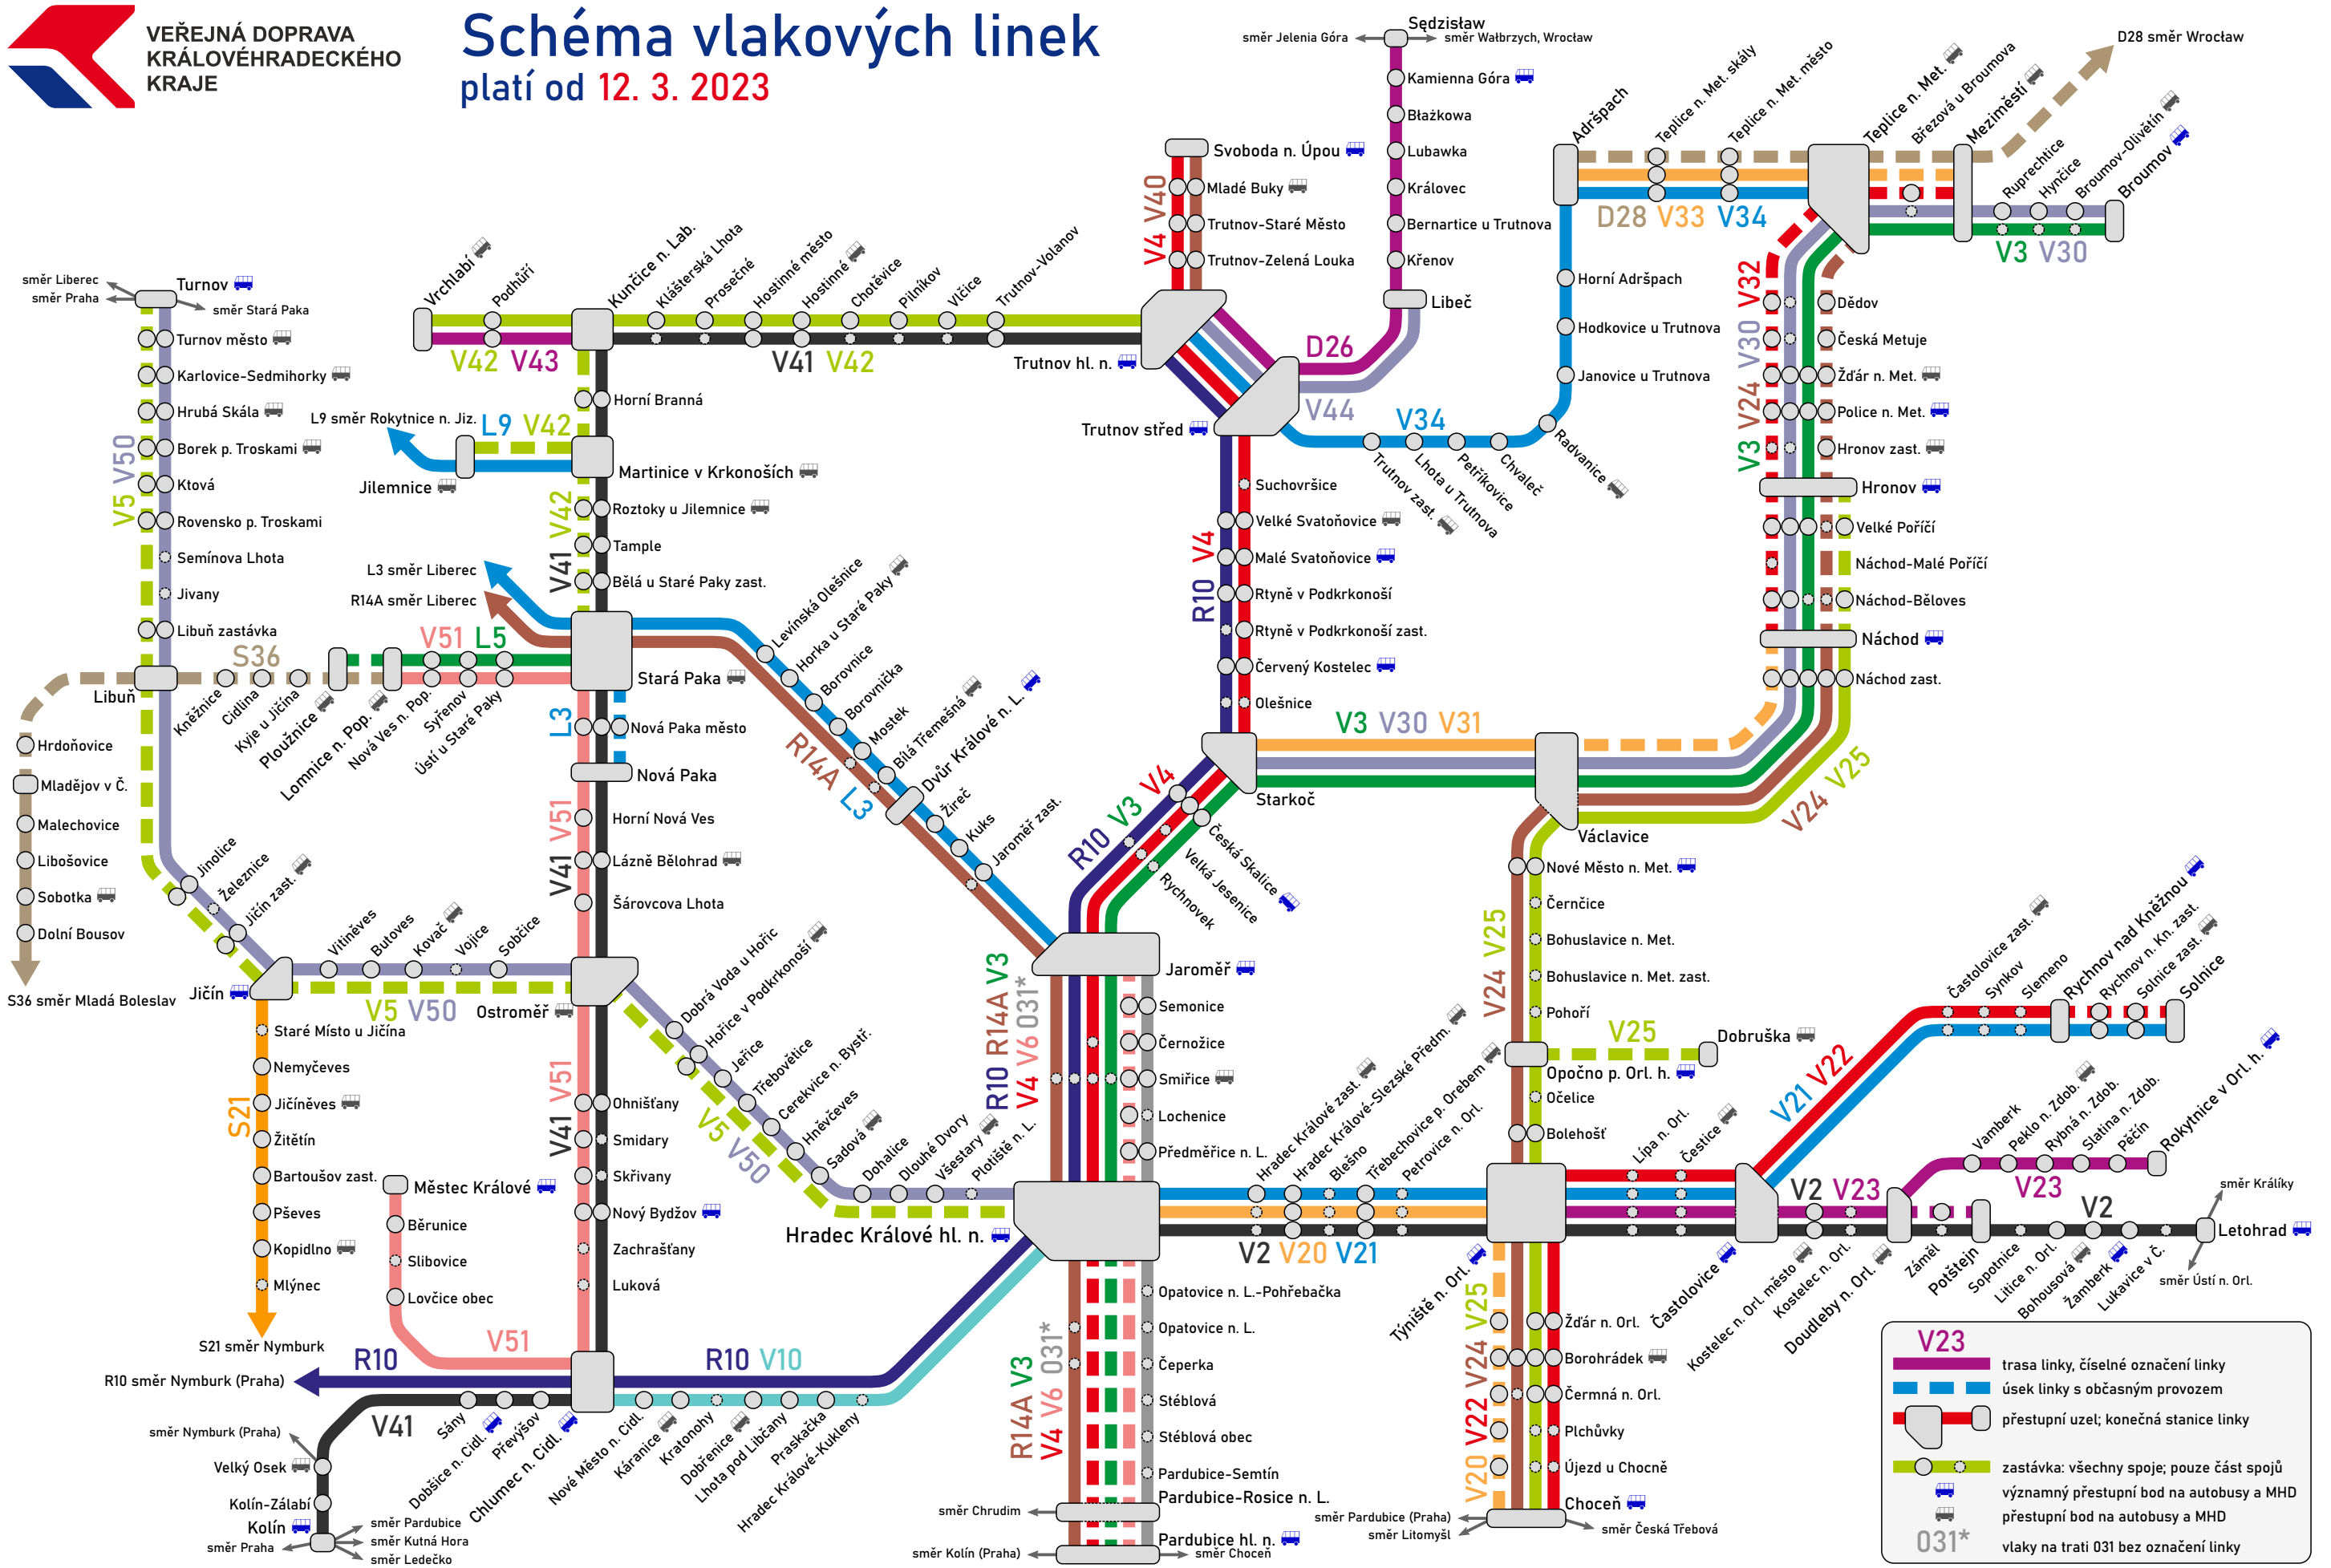

# Schéma vlakových linek platí od 12. 3. 2023

**V23**

- trasa linky, číselné označení linky
- úsek linky s občasným provozem
- přestupní uzel; konečná stanice linky
- zastávka: všechny spoje; pouze část spojů
- významný přestupní bod na autobusy a MHD
- přestupní bod na autobusy a MHD
- 031\* vlaky na trati 031 bez označení linky