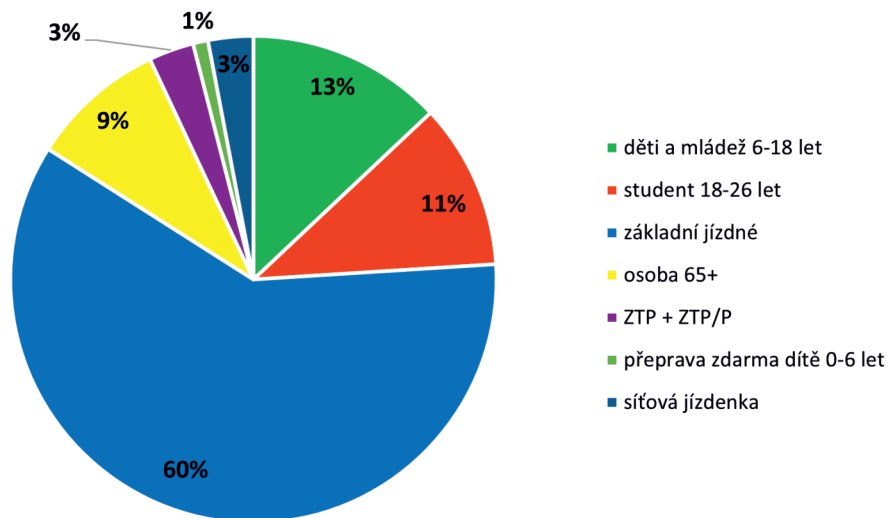

Struktura zakoupených jízdenek