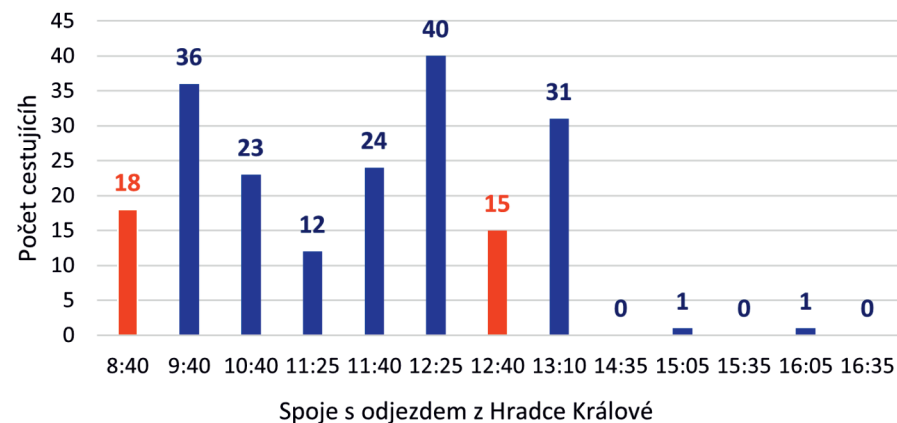

Vyhodnocení speciálních autobusových spojů na oslavy bitvy na Chlumu

Sobota 1. července 2023

13 spojů na trase Hradec Králové
- Chlum a 12 spojů na trase Chlum
- Hradec Králové

Přepraveno celkem 382 cestujících

Využití speciálních autobusových spojů ze směru Hradec Králové - Chlum