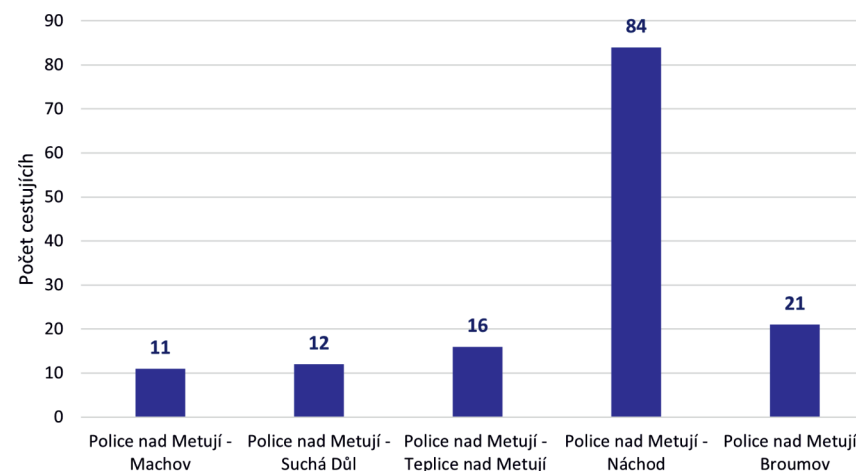

5 párů spojů na trase Police nad Metují – Náchod

3 páry spojů na trase Police nad Metují – Broumov

Přepraveno celkem 144 cestujících

Celkové využití speciálních autobusových spojů na trasách

Struktura zakoupených jízdenek