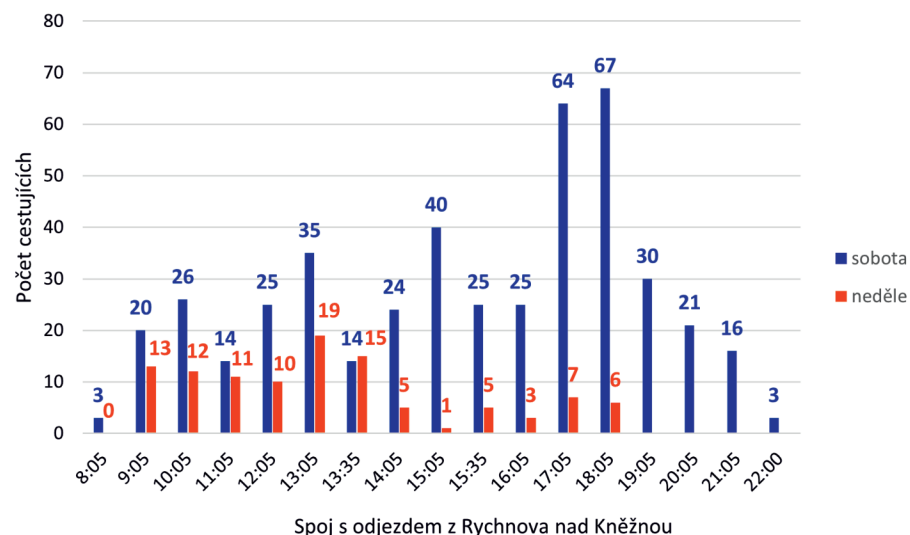

Vyhodnocení speciálních autobusových spojů na Potštejnskou pouť

Sobota 20. května a neděle 21. května 2023

17 párů autobusových spojů v sobotu
a 13 párů autobusových spojů v neděli
na lince 203 v trase Rychnov nad Kněžnou
– Vamberk – Záměl – Potštejn

Přepraveno celkem 1 006 cestujících

Využití speciálních autobusových spojů ze směru Rychnov nad Kněžnou - Potštejn