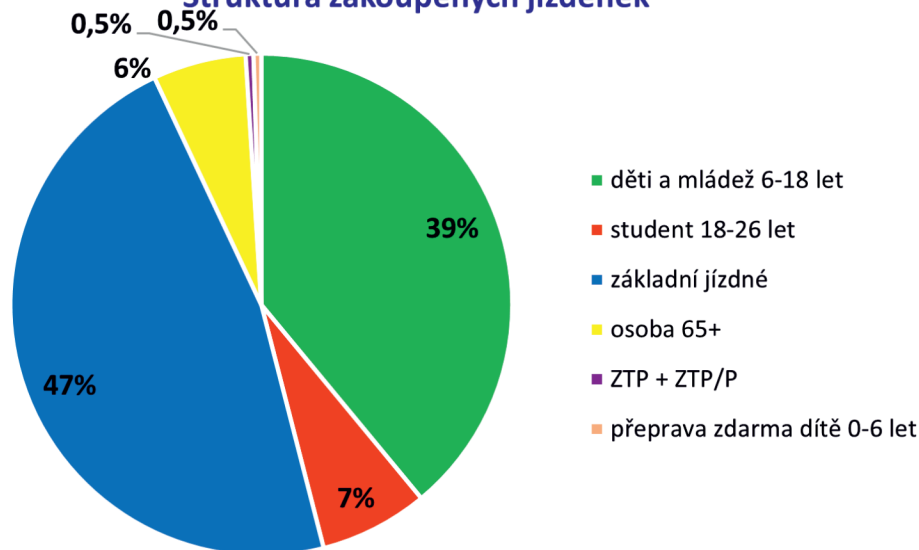

Struktura zakoupených jízdenek