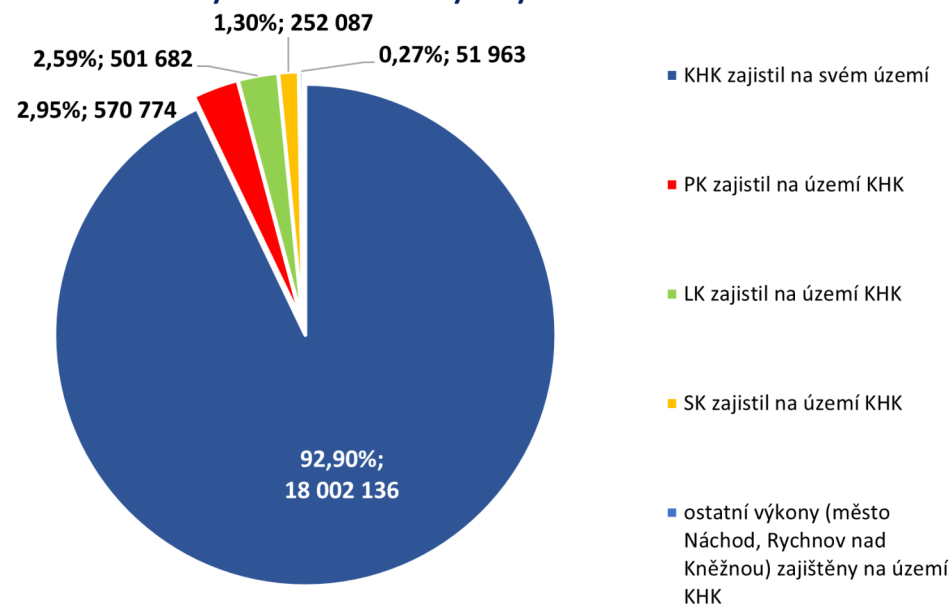

Ohlédnutí za rokem 2023

veřejná linková autobusová doprava

19 378 642 km na území KHK
vč. objednávky měst a sousedních krajů

více jak 3 500 spojů v pracovní den
v období školního vyučování
více jak 800 spojů o víkendu
v období školního vyučování

533,92 mil. Kč celková kompenzace
za skutečně realizované dopravní výkony
VLAD na území KHK

Sutečný rozsah realizovaných výkonů VLAD na území KHK

Průměrný počet objednaných autobusových spojů na území KHK