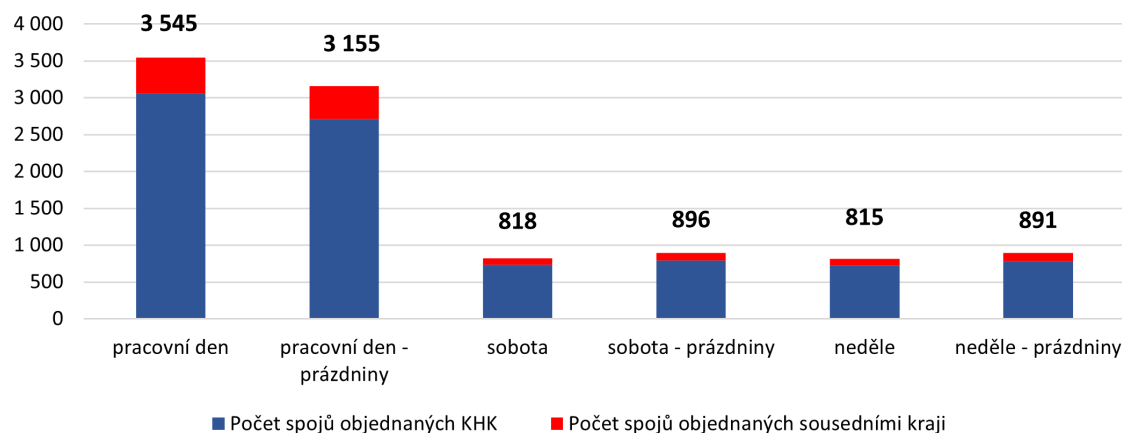

Ohlédnutí za rokem 2023

veřejná linková autobusová doprava

19 378 642 km na území KHK
vč. objednávky měst a sousedních krajů

více jak 3 500 spojů v pracovní den
v období školního vyučování
více jak 800 spojů o víkendu
v období školního vyučování

533,92 mil. Kč celková kompenzace
za skutečně realizované dopravní výkony
VLAD na území KHK

Sutečný rozsah realizovaných výkonů VLAD na území KHK

Průměrný počet objednaných autobusových spojů na území KHK