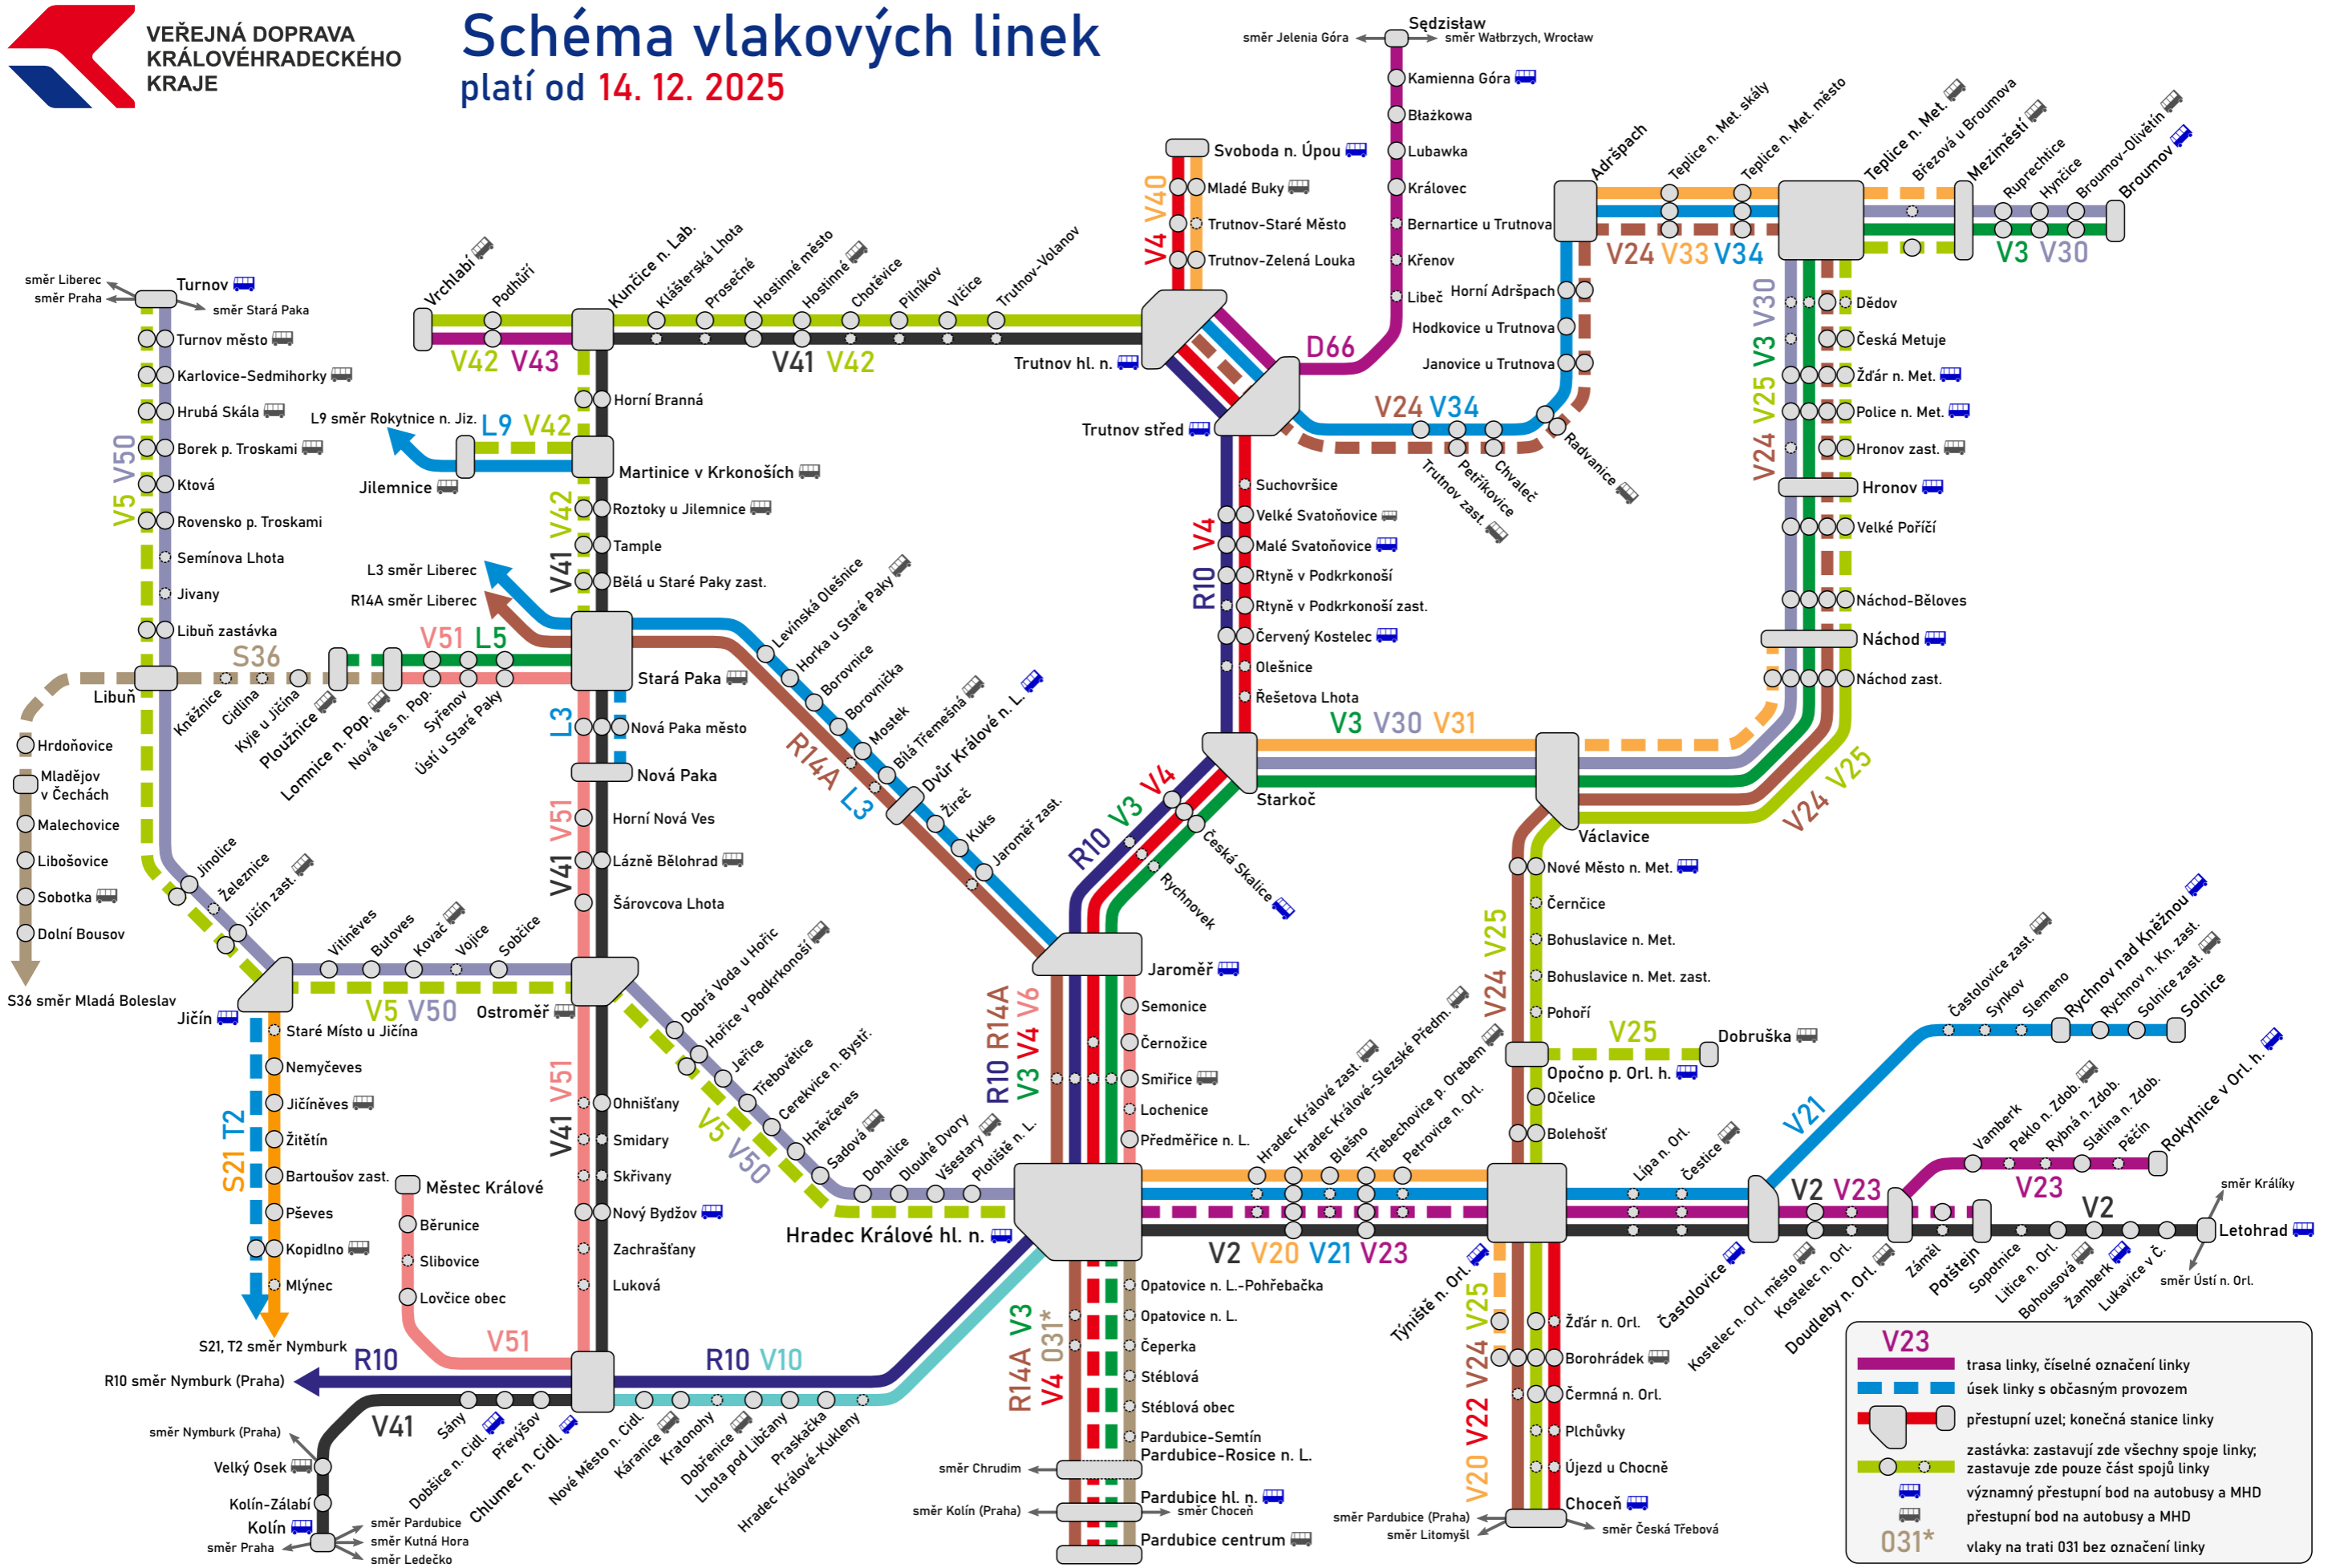

Schéma vlakových linek platí od 14. 12. 2025

V23 trasa linky, číselné označení linky
 úsek linky s občasným provozem
 přestupní uzel; konečná stanice linky
 zastávka: zastavují zde všechny spoje linky, zastavuje zde pouze část spojů linky
 významný přestupní bod na autobusy a MHD
 přestupní bod na autobusy a MHD
 vlaky na trati 031 bez označení linky