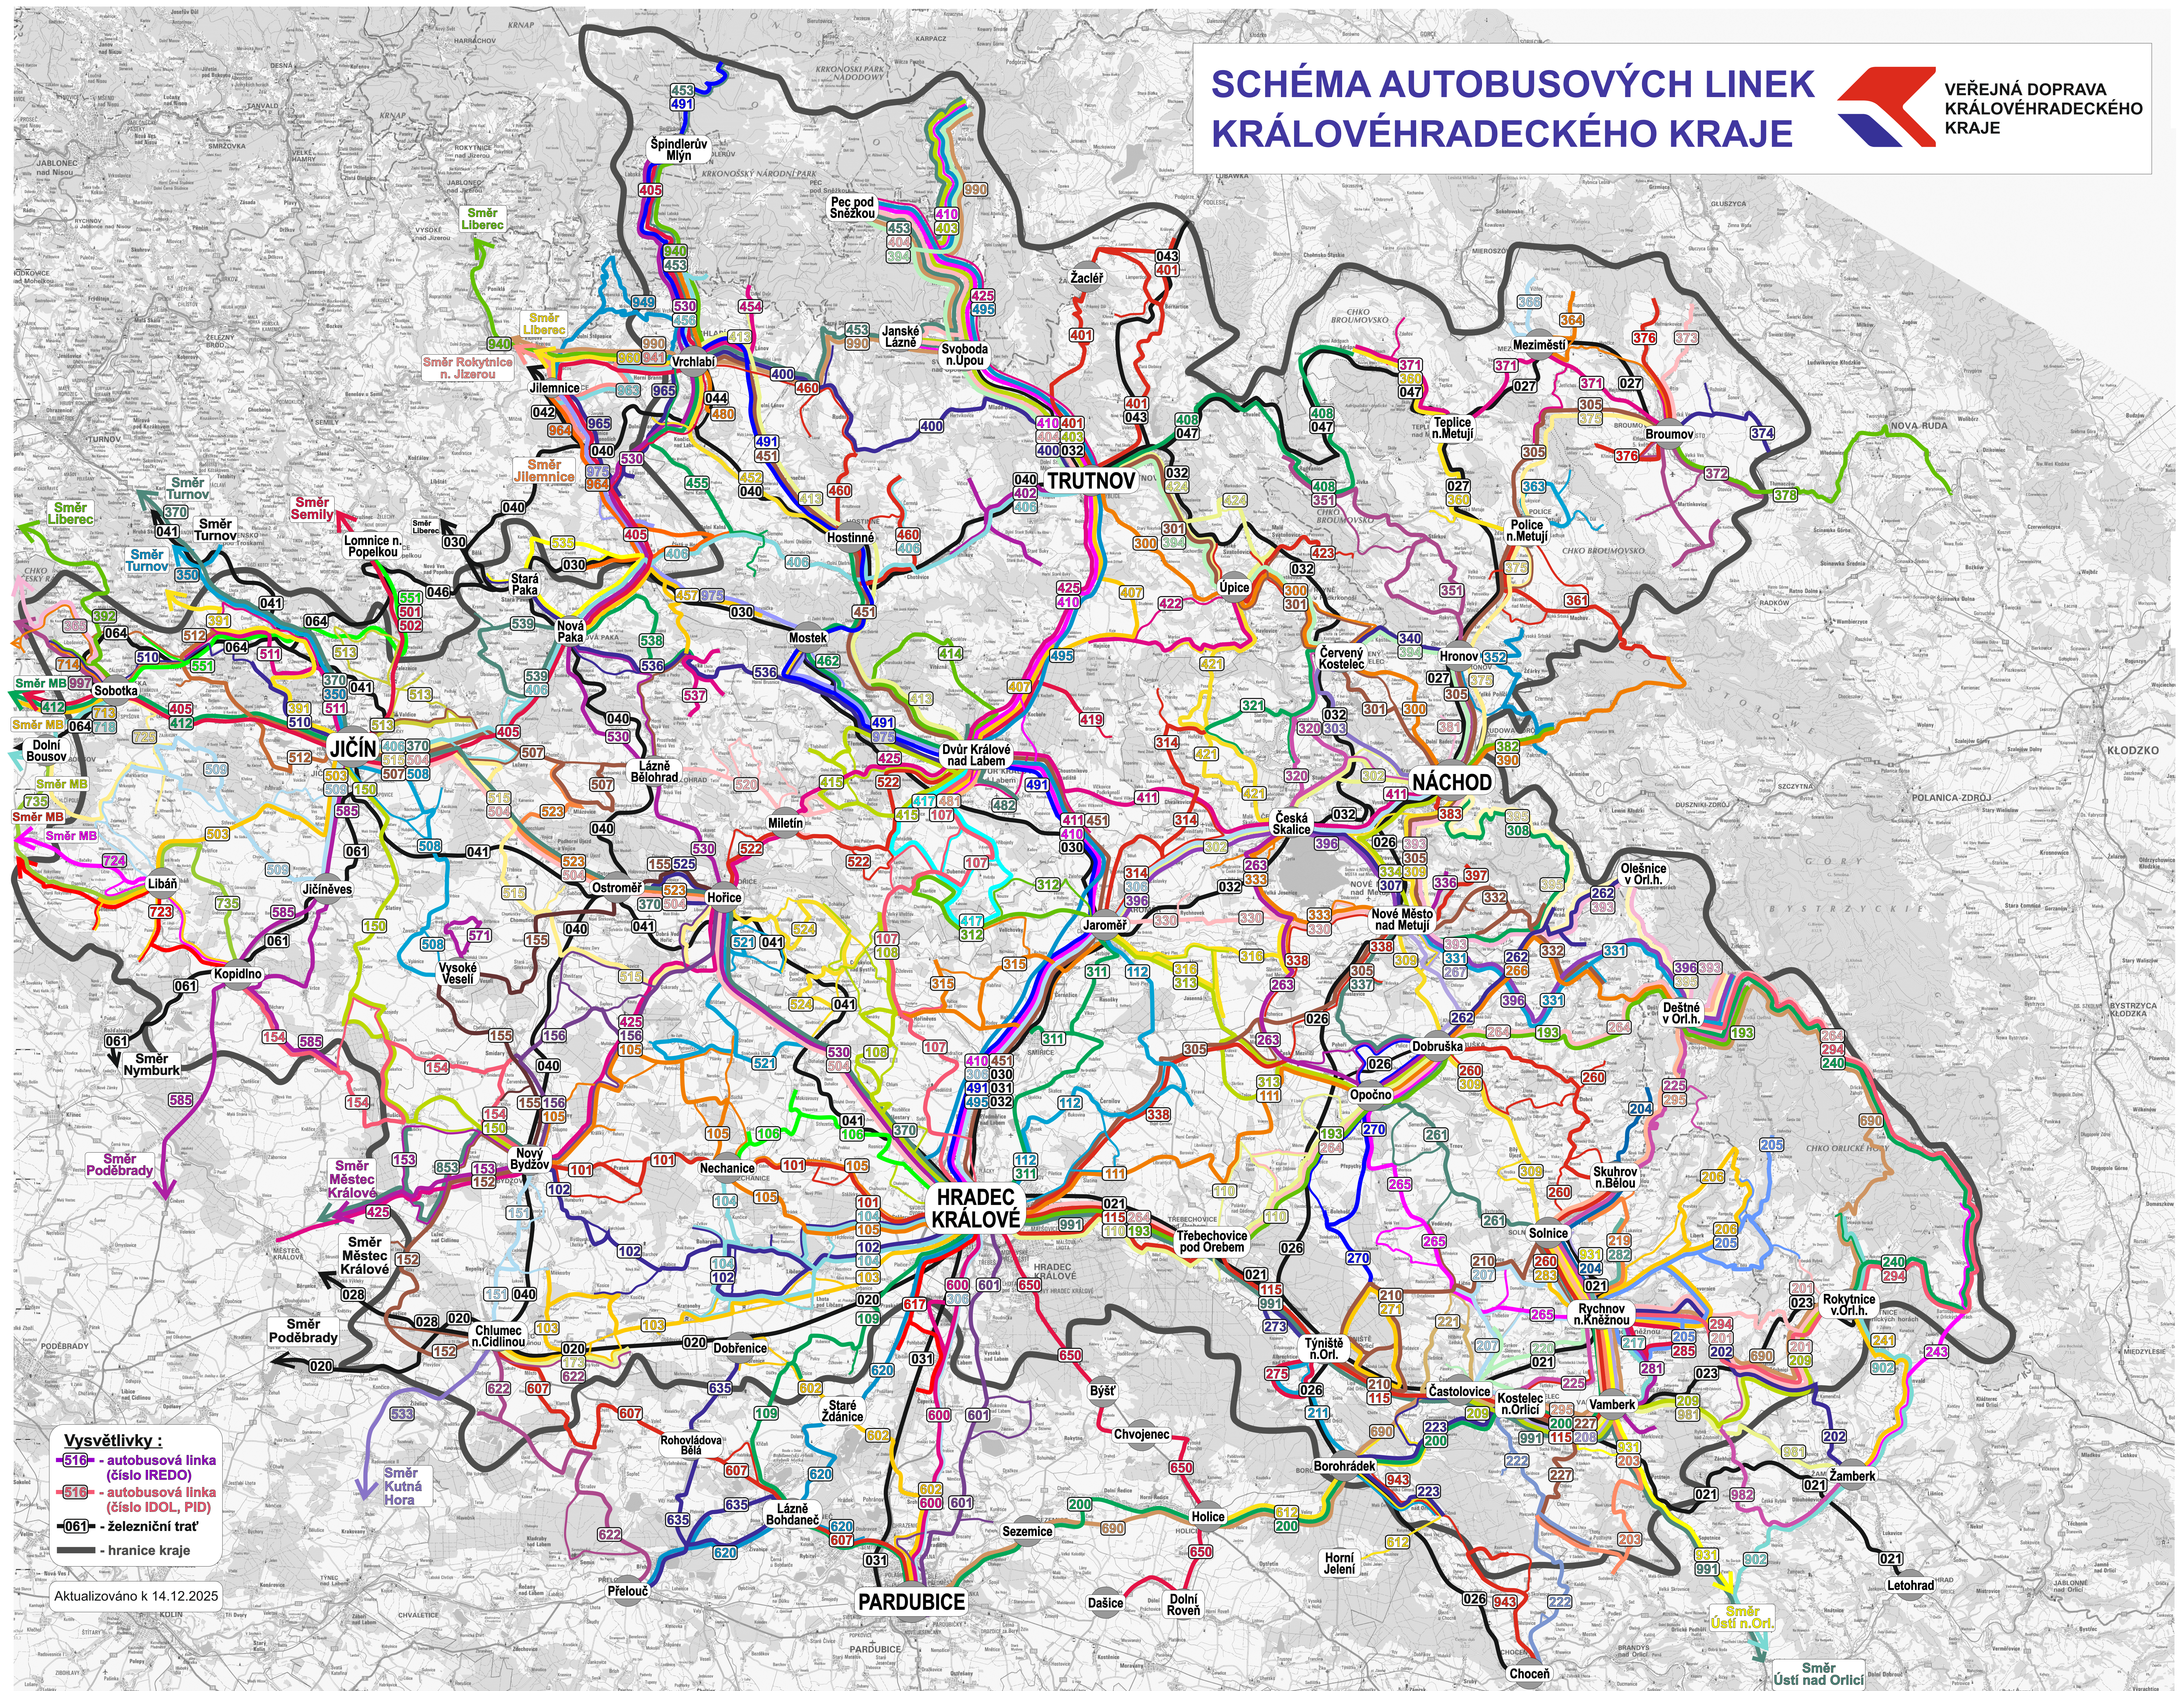

# SCHÉMA AUTOBUSOVÝCH LINEK KRÁLOVÉHRADECKÉHO KRAJE

VEŘEJNÁ DOPRAVA  
KRÁLOVÉHRADECKÉHO  
KRAJE

**Vysvětlivky :**  
- autobusová linka (číslo IREDO)  
- autobusová linka (číslo IDOL, PID)  
- železniční trať  
- hranice kraje