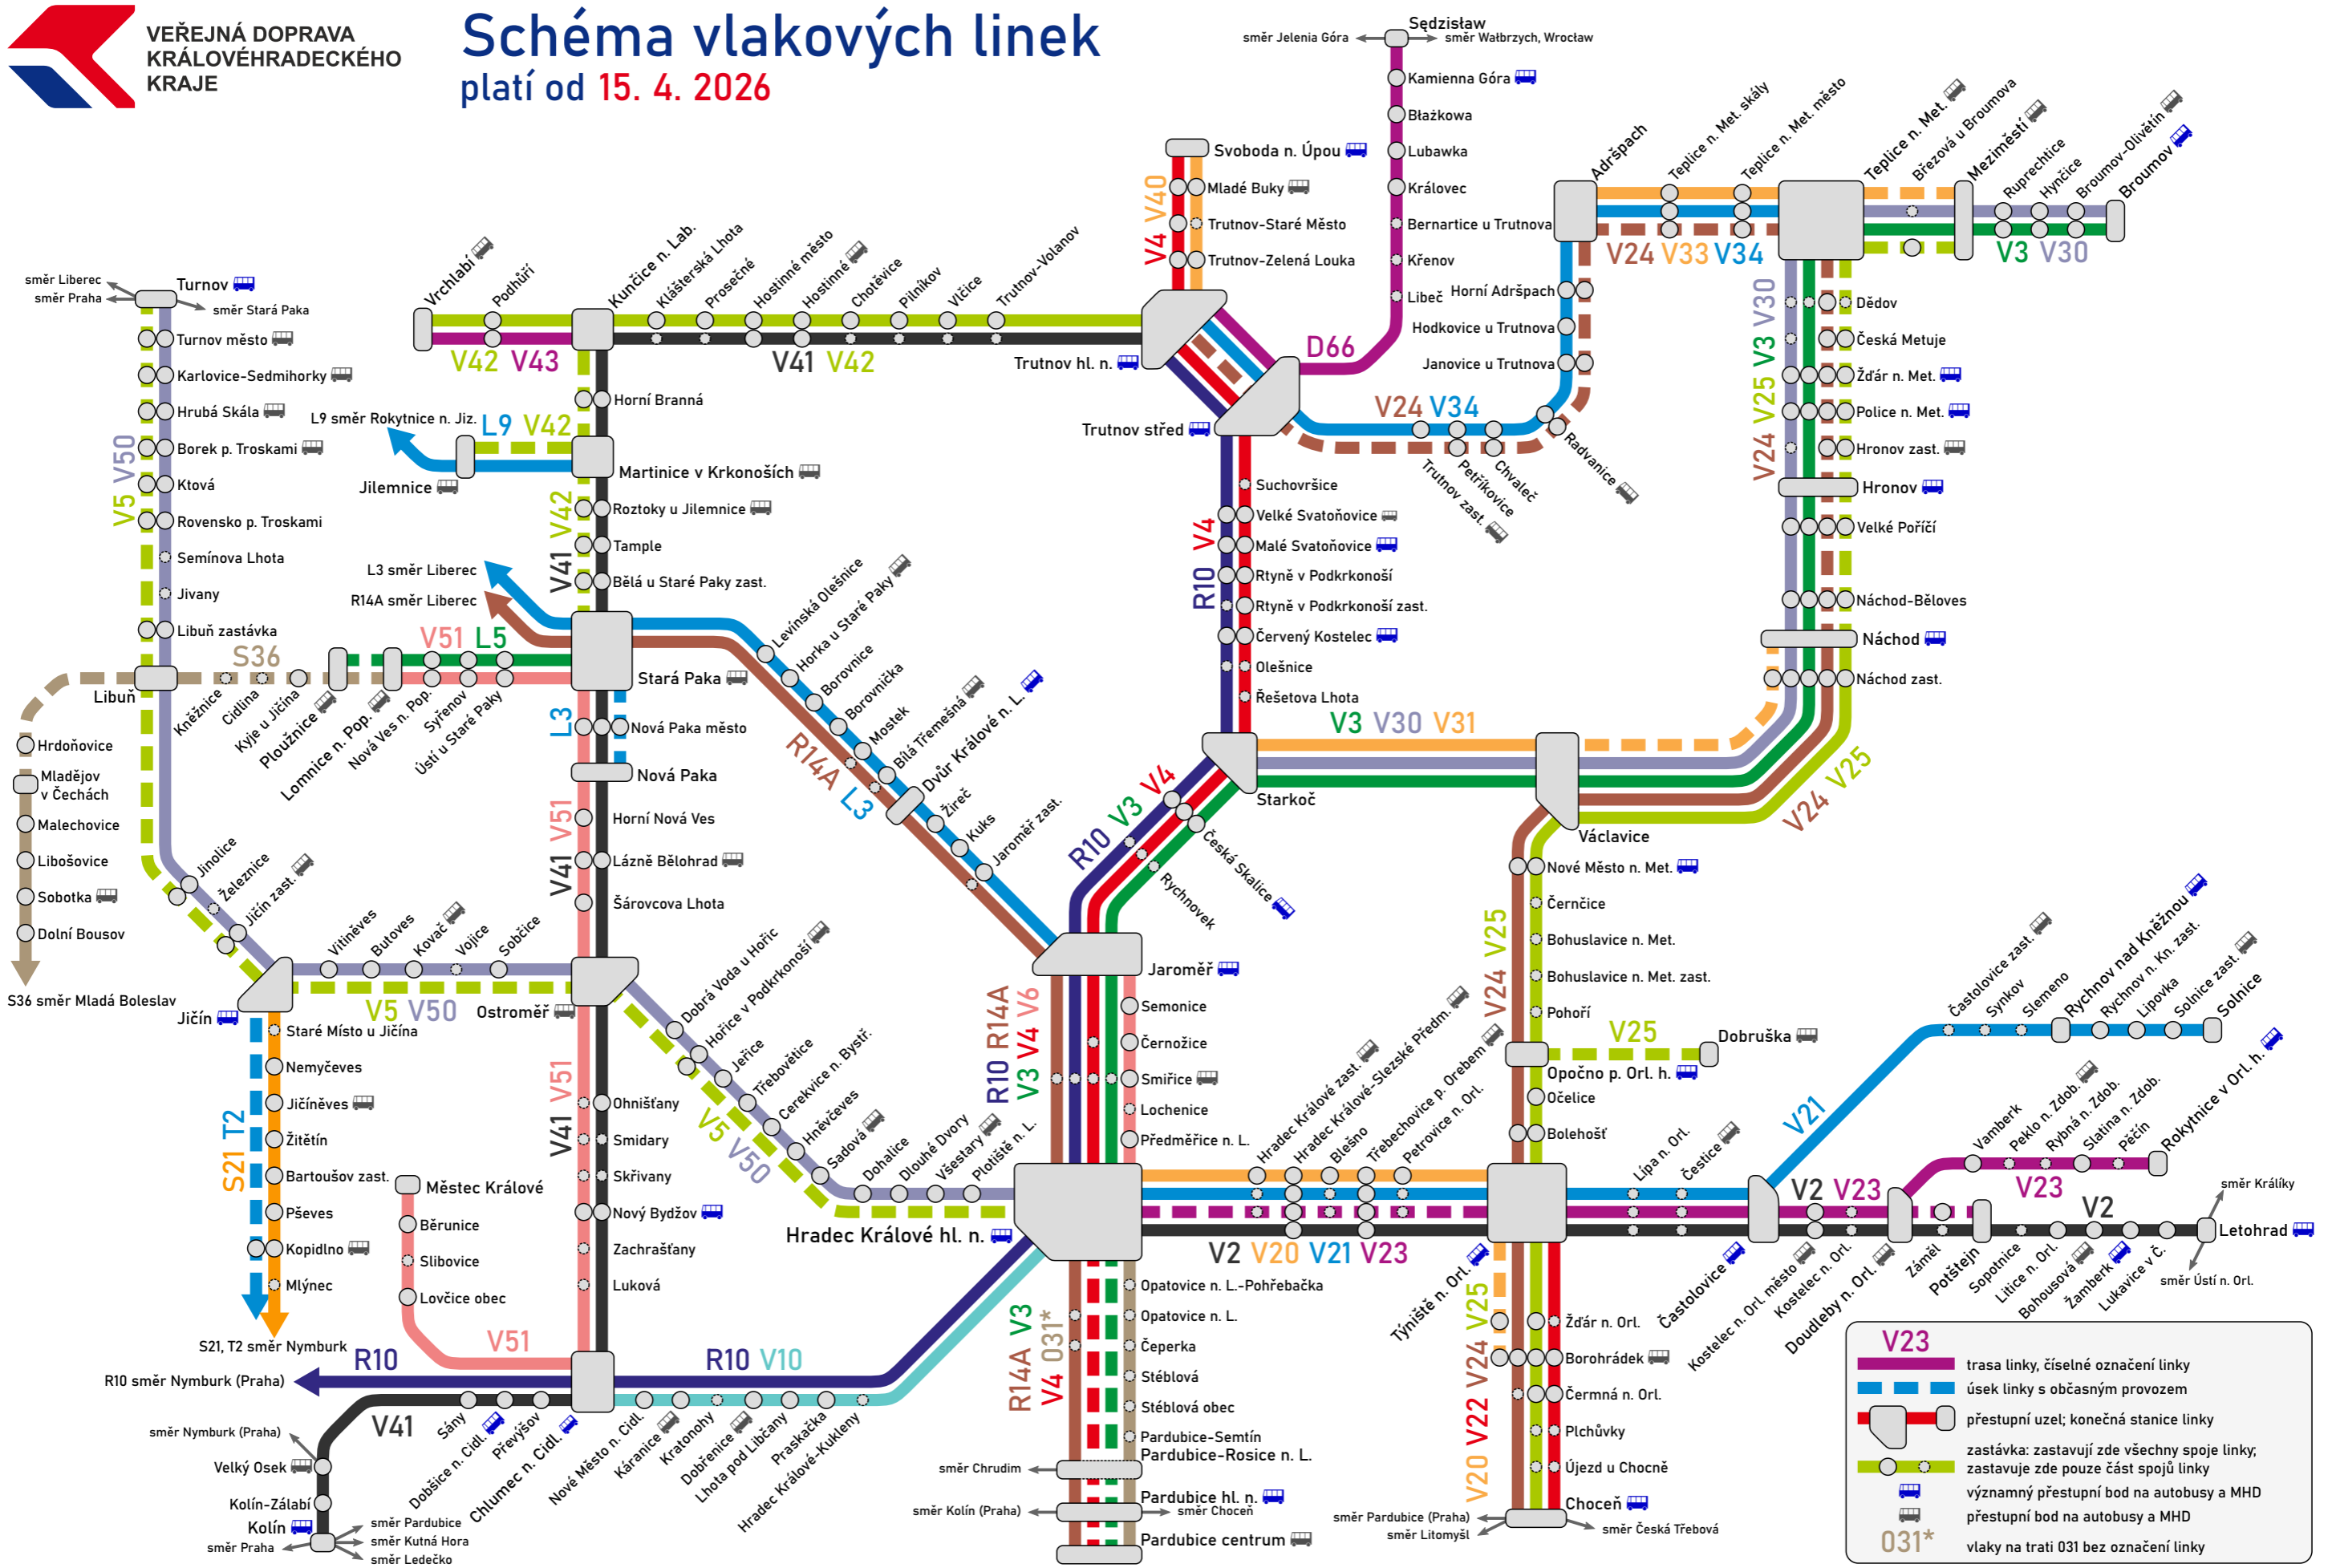

# Schéma vlakových linek platí od 15. 4. 2026

**V23**

- trasa linky, číselné označení linky
- úsek linky s občasným provozem
- přestupní uzel; konečná stanice linky
- zastávka: zastavují zde všechny spoje linky, zastavuje zde pouze část spojů linky
- významný přestupní bod na autobusy a MHD
- přestupní bod na autobusy a MHD
- 031\* vlaky na trati 031 bez označení linky