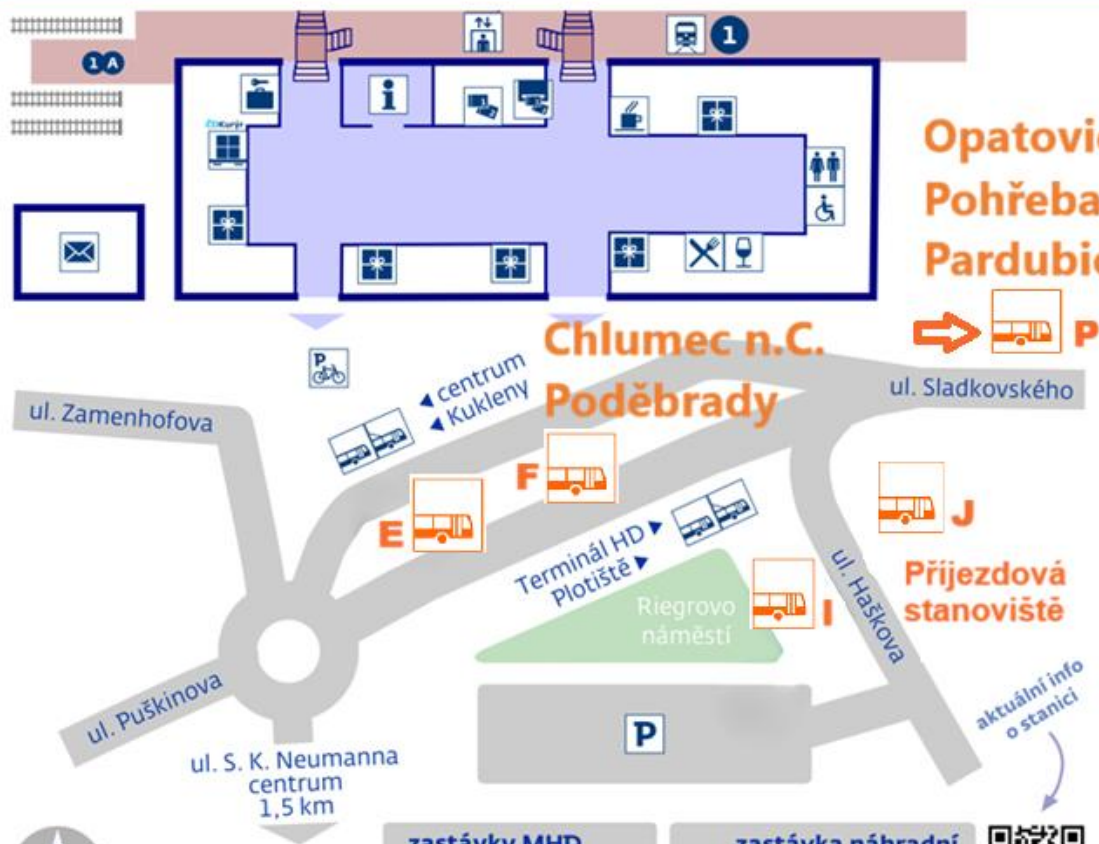

Hradec Králové hlavní nádraží

 **České dráhy**

zastávky MHD
autobus, trolejbus:
Hlavní nádraží

 **zastávka náhradní
dopravy**