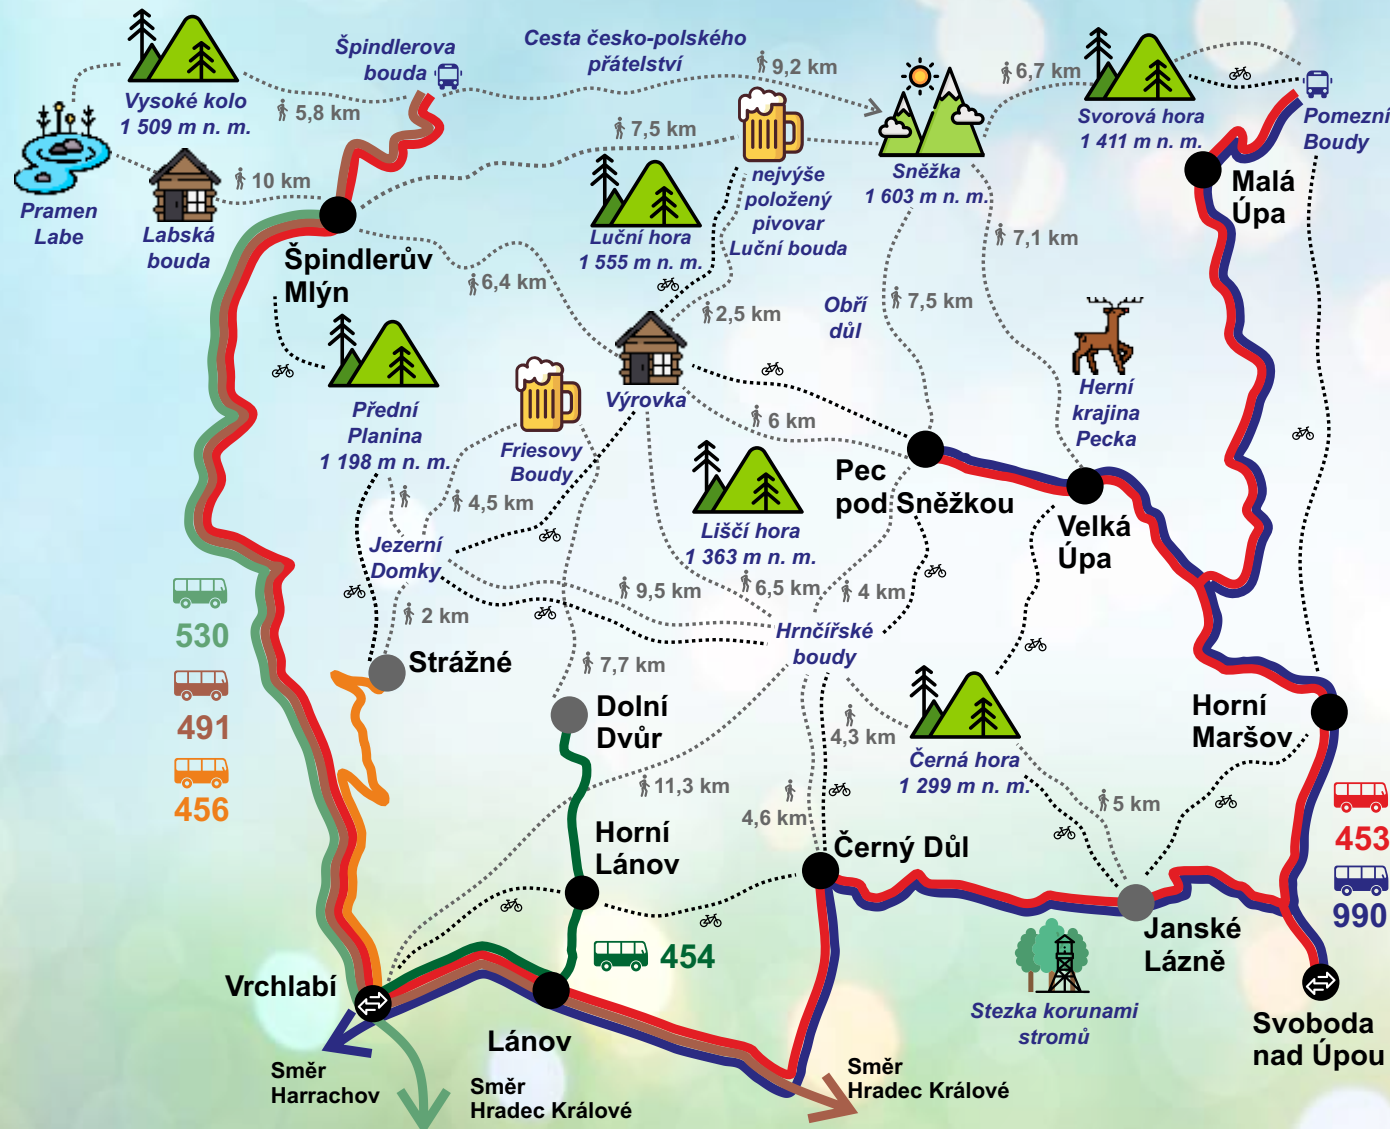

# Schéma autobusových linek Veřejné dopravy Královéhradeckého kraje

**Tipy na výlety**

# Odjezdy vybraných autobusových spojů vhodných pro turistické výlety v oblasti Krkonoše (1.6. - 30.9.2026)

odjezd ze zastávky	linka	do směru	pracovní dny										víkendy a svátky																		
Černý Důl, náměstí	LINKA	Malá Úpa, Pomezní Boudy	453	990	453	990	8:27	9:35	16:27	18:45	453	990	453	990	8:27	9:35	14:27	16:27	18:45												
		Pec pod Sněžkou, aut.st.	453	453	453	990	453	453	453	453	453	453	990	453	453	453	453	8:27	9:35	10:27	12:27	14:27	16:27	18:45							
Dolní Dvůr, náměstí	LINKA	Svoboda nad Úpou, aut.st.	453	453	453	990	453	453	453	453	453	453	990	453	453	453	453	8:27	9:35	10:27	12:27	14:27	16:27	18:45							
		Vrchlabí, aut.st.	453	453	453	990	453	453	453	453	453	453	990	453	453	453	453	8:17	8:53	9:32	11:32	13:32	15:32	17:32	18:01						
Lánov, Horní Lánov, hostinec	LINKA	Malá Úpa, Pomezní Boudy	453	453	453	990	453	453	453	453	453	453	990	453	453	453	453	8:17	11:32	13:32											
		Pec pod Sněžkou, aut.st.	453	453	453	990	453	453	453	453	453	453	990	453	453	453	453	5:14	6:12	7:06	8:18	8:27	8:56	9:03	9:16	9:30	9:58	5:59	7:17	8:24	8:56
Horní Maršov, most	LINKA	Svoboda nad Úpou, aut.st.	404	453	404	453	453	403	404	990	453	TAD	453	990	453	TAD	410	453	7:48	8:24	9:04	9:41	10:13	11:04							
		Janské Lázně, kolonáda	404	TAD	410	404	403	410	TAD	410	403	TAD	TAD	410	410	410	410	425	9:41	10:13	11:34	14:35	15:36	15:59							
Janské Lázně, kolonáda	LINKA	Malá Úpa, Pomezní Boudy	403	453	403	403	6:45	9:00	15:27	17:45	410	410	403	9:07	10:11	13:05															
		Pec pod Sněžkou, aut.st.	410	410	404	453	410	410	TAD	410	TAD	410	410	425	410	410	410	TAD	9:07	9:52	10:11	11:08	16:08	17:19							
Janské Lázně, Lesní Dům	LINKA	Svoboda nad Úpou, aut.st.	404	404	403	404	453	404	TAD	410	404	404	404	410	TAD	410	404	6:12	6:45	8:52	9:52	10:25	11:05								
		Vrchlabí, aut.st.	453	453	453	990	453	453	453	453	453	453	990	453	453	453	453	8:38	9:45	10:38	12:38	14:38	16:38								